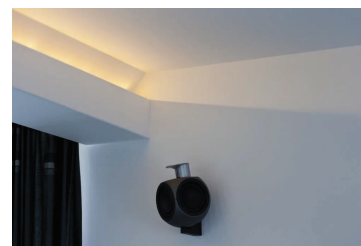

Speelse verlichting