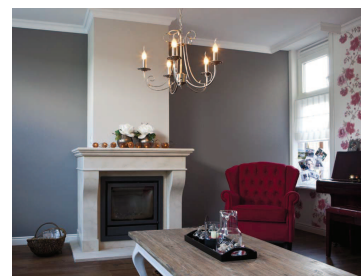

Referentieproject

Nieuwbouw woning familie de Ronde te Bruinisse

Type project

Nieuwbouw

Oplevering

Augustus 2011

Architect - Ontwerper

Erik van den Bos

Omschrijving project

Na inschrijving opdracht gekregen voor het realiseren van deze nieuwbouw-woning. Woning met zadeldak en de uitbouw met mansarde(franse)kap. Een project waar je als vakman je kwaliteiten kunt tonen. Door aan de buitenzijde eenvoudige afwerking te mixen met leuke details, is het een woning met een eigen uitstraling geworden. Aan de achterzijde de uitgebouwde mansarde kap, met de dakconstructie binnen volledig in het zicht. Kozijnen uitgevoerd in onderhoudsarm kunststof. Kortom een prachtige woning!

Bouwbedrijf Mol

Nijverheidsweg 10

4311 RT Bruinisse

T 0111-484065

F 0111-482520

E info@bouwbedrijfmol.nl

Handelsregister 220 61 717

www.bouwbedrijfmol.nl

Woonkamer